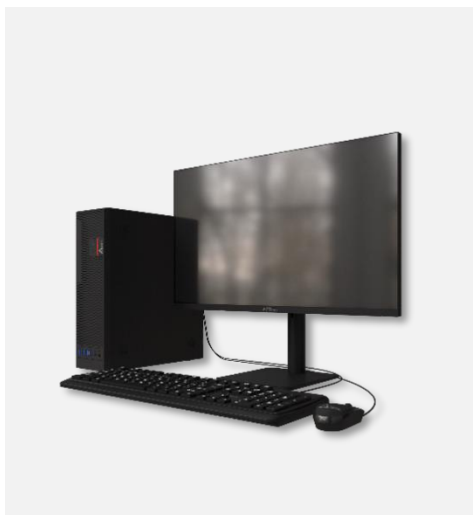

Готовое решение

АРМ «Ястреб» на базе ПК «Бобёр» и мониторов «Сова»

- ▲ Готовое решение для создания современного рабочего места для профессионалов разных областей
- ▲ Универсальная линейка корпоративных мониторов «Сова»:
  - Диагонали 23,8", 27" и 31,5" с разрешением FullHD и 2K
  - Современный безрамочный дизайн
  - Высокий уровень цветопередачи и широкий угол обзора
  - Широкий набор графических интерфейсов HDMI/DP/VGA
- ▲ Производительный и надежный ПК «Бобёр» на базе Intel® Core™ 10го и 11го поколений или Байкал-М
- ▲ Классический набор периферийных устройств
- ▲ Продукт включен в реестр Минпромторга под номерами 1166\1\2022 и 665\1\2022