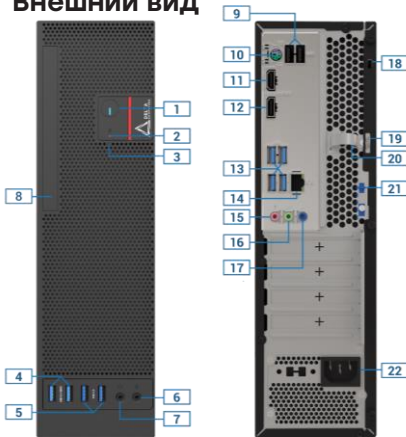

Персональный компьютер «Бобёр»

Модель DC-BOi

Delta Computers «Бобёр» – это высокопроизводительный и надежный российский ПК в компактном корпусе малого форм-фактора SFF на основе современных процессоров Intel® Core™ 10-ого и 11-ого поколений

Гибкие возможности конфигурирования и эргономичный корпус позволяют использовать ПК «Бобёр» для решения как стандартных офисных, так и более ресурсозатратных задач

Особенности

- › Современная платформа на базе чипсета Intel B560
- › Высокоскоростная оперативная память объемом до 128Гб DDR4
- › Возможность подключения низкопрофильных видеокарт через разъем PCIe 4.0x16
- › Энергоэффективные блоки питания «80 PLUS» и возможность установки ИБП
- › Гибкие возможности конфигурирования под различные задачи пользователей
- › Готовое решение АРМ «Ястреб» на базе ПК «Бобёр» и мониторов «Сова»
- › Продукт включен в реестр Минпромторга РРП под номером 5498\1\2021

Параметр**Значение****Внешний вид**

Передняя панель:

1. Кнопка питания
2. LED-индикатор HDD
3. Кнопка перезагрузки
4. 2x USB 3.2 Gen 1
5. 2x USB 2.0
6. Микрофонный вход
7. Аудиовыход
8. Оптический привод (опция)

Другие продукты Delta Computers

ПК «Ворон» Корпус mini-Tower, на базе Intel и Байкал-М

- ▲ Универсальный ПК с широким набором конфигураций для решения разных задач:
 - Современная платформа на базе Intel® Core™ 10^{го} и 11^{го} поколений или Байкал-М
 - Высокоскоростная оперативная память объемом до 128 Гб DDR4*
 - Продвинутое M.2 NVMe накопители *
 - До 8 USB портов для удобства подключения периферии
 - Поддержка установки полноразмерных графических карт до 35 см
 - Широкий выбор блоков питания до 750 Вт и возможность установки ИБП
- ▲ Вместительный корпус с внешними отсеками 2x5.25" и 2x3.5", а также внутренними 3x3.5" и 2x2.5"
- ▲ Продукт включен в реестр Минпромторга под номерами 1166\1\2022 и 665\2\2022